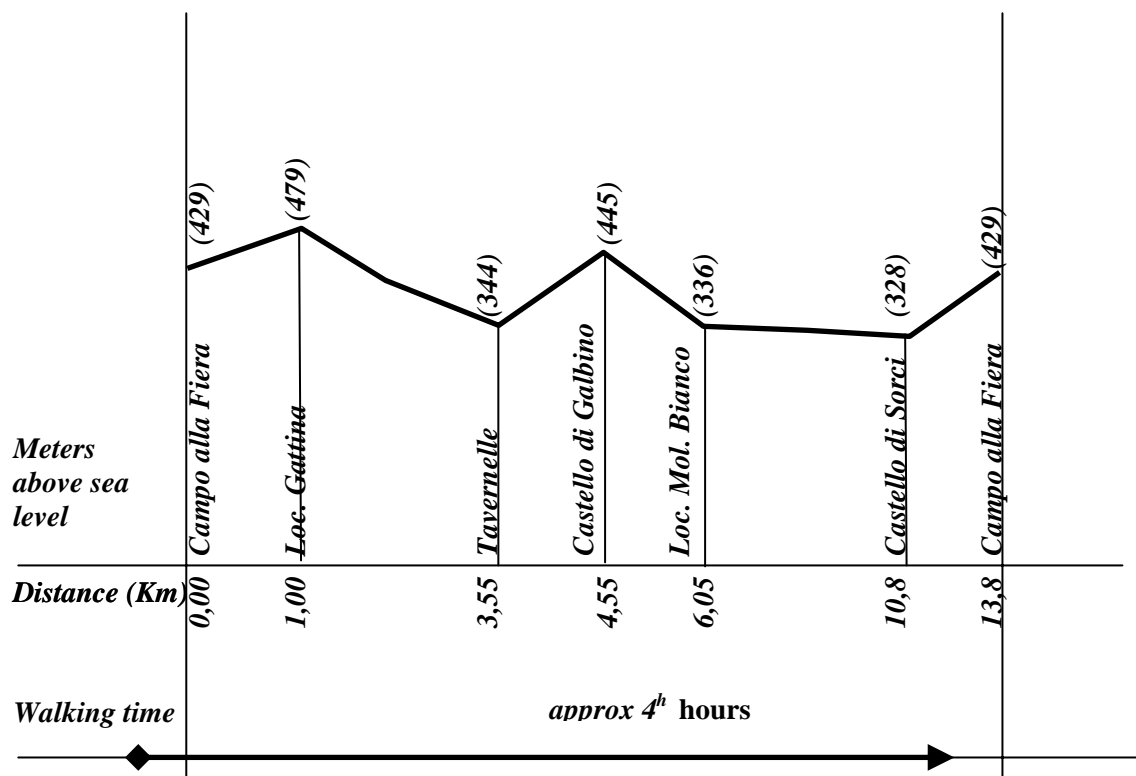

TECHNICAL CHARTS:

Route details

Location	Meters above sea level	Distance from point to point	From start point	Height from start point	Approximate time from point to point
Anghiari Campo alla Fiera	429	0	0	0	0
Loc. Gattina	479	1000	1000	50	circa 16 minuti
La Commenda	400	1200	2200	-79	circa 16 minuti
Tavernelle	344	1350	3550	-56	circa 18 minuti
Galbino	445	1000	4550	101	circa 20 minuti
Molino Bianco	336	1500	6050	-109	circa 25 minuti
Pieve di Sovara	334	1250	7300	-2	circa 18 minuti
Castello di sorci	328	3500	10800	-6	circa 50 minuti
Anghiari Campo alla Fiera	429	3000	13800	101	circa 45 minuti

DISTANCE in Km: circa 13,80.

WALKING TIME : circa 4 ore, senza soste.

Route profile:

info

Sistema Museale di Anghiari - Phone: 0575787023 Fax: 0575/787356- battaglia@anghiari.it
 Enrico Lorini Official Guide : 338/3429044 – enricolorini@libero.it